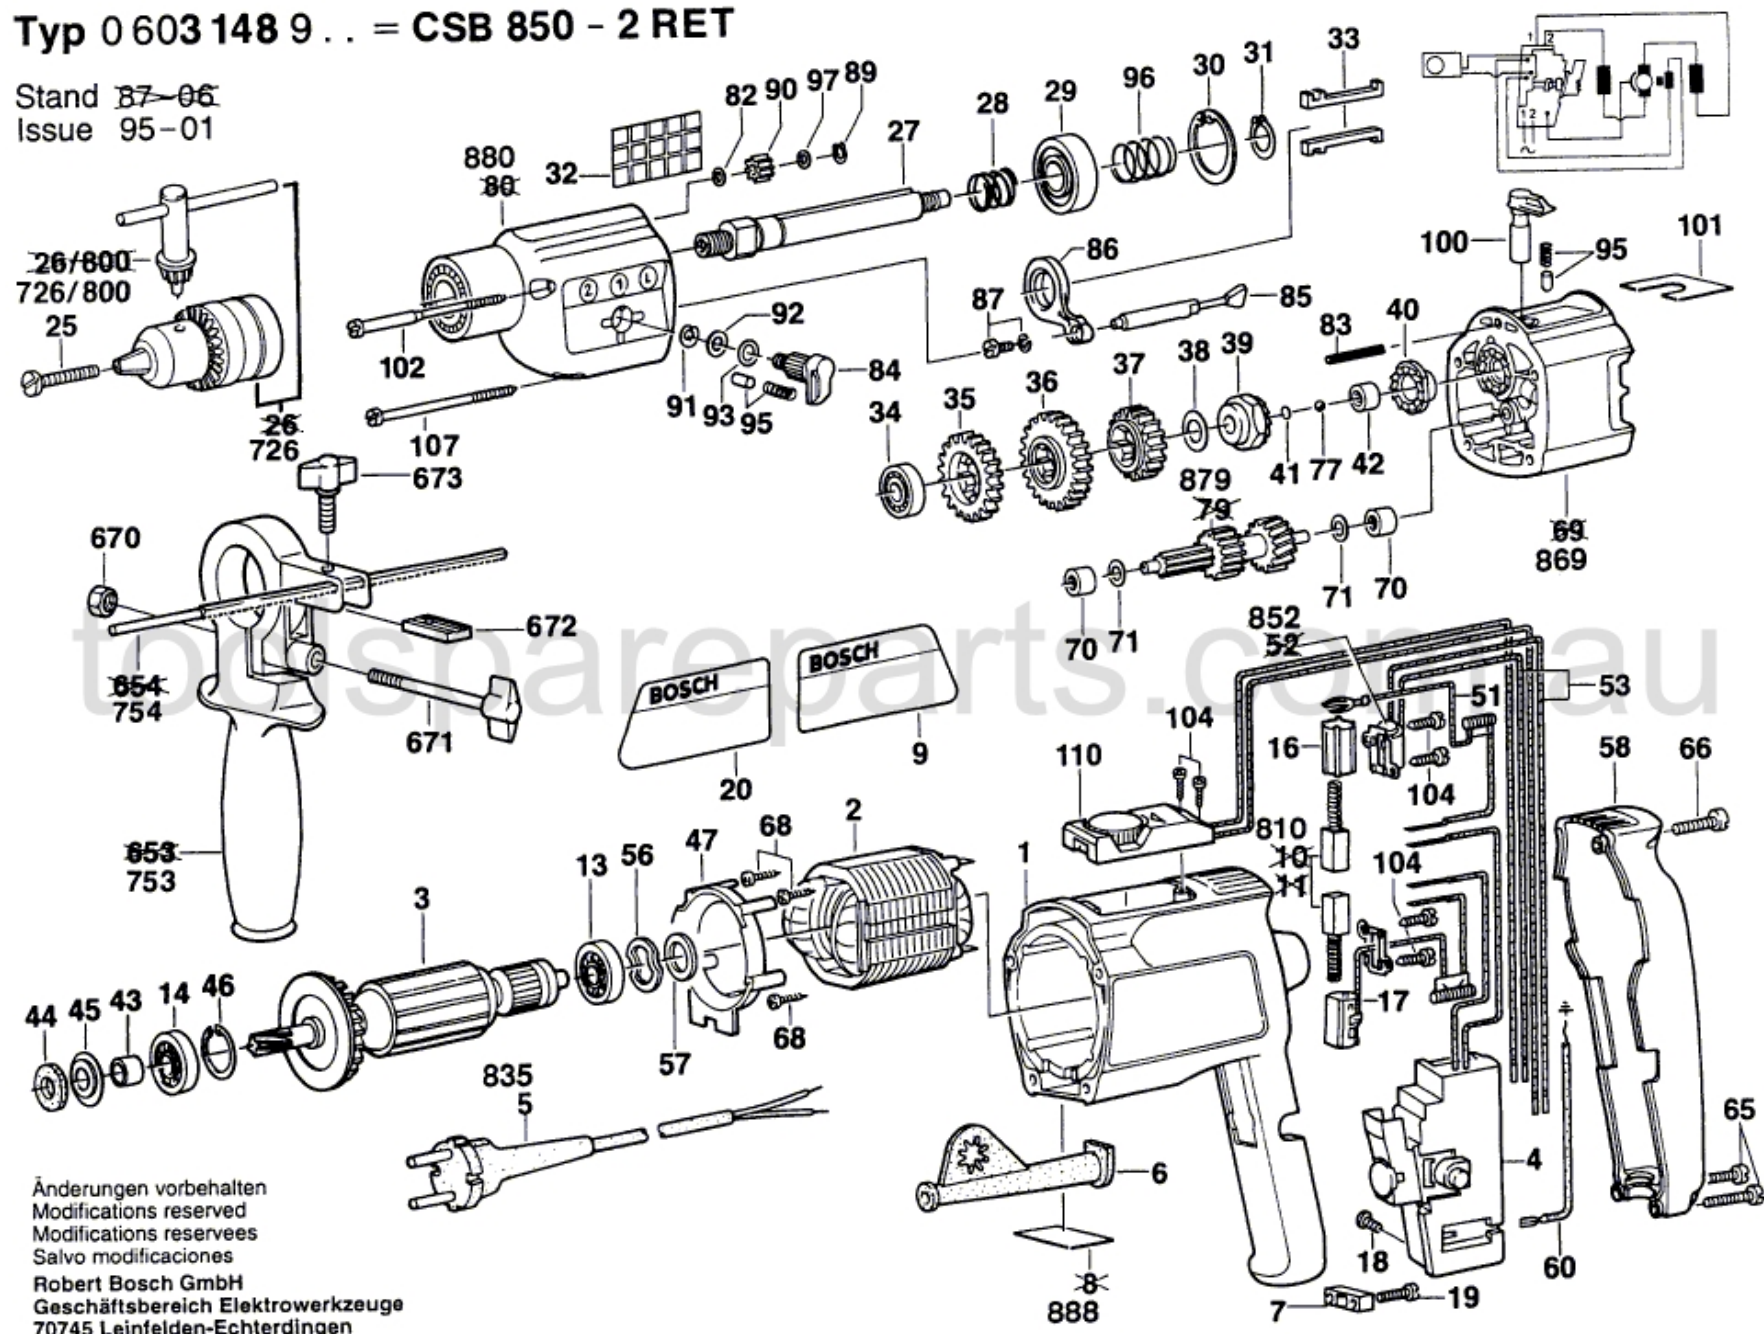

# Typ 0 603 148 9... = CSB 850 - 2 RET

Stand ~~87-06~~  
Issue 95-01

Änderungen vorbehalten  
 Modifications reserved  
 Modifications reserves  
 Salvo modificaciones  
 Robert Bosch GmbH  
 Geschäftsbereich Elektrowerkzeuge  
 70745 Leinfelden-Echterdingen